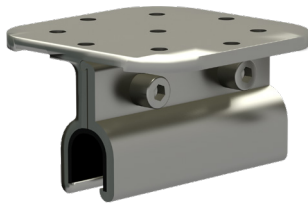

Pairing Non-Penetrative Clamps with Rooves

Klip-lok Interfaces

Types of Roofing/Decking

Universal 700 | ER-I-09

- o Lysaght Klip-Lok 700 Classic
- o Lysaght Klip-Lok 700 Hi-Strength
- o Stramit Speed Deck Ultra
- o Fielders King Klip 700
- o Straco Topdeck 700
- o Metroll Metlok 700
- o Stramit Speed Deck 500
- o BlueScope Rev-Klip 700

406 | ER-I-32/AU

- o Lysaght Klip-Lok 406

Longline 305 | ER-I-29/AU

- o Lysaght Longline 305

Universal | ER-I-34

- o Lysaght Klip-Lok 700 Classic
- o Lysaght Klip-Lok 700 Hi-Strength
- o Lysaght Klip-Lok 406
- o Stramit Speed Deck Ultra
- o Fielders King Klip 700
- o Straco Topdeck 700
- o Metroll Metlok 700
- o Stramit Speed Deck 500
- o BlueScope Rev-Klip 700
- o Metroll Metlok 500
- o Steeline Steel-Rib 500 (ST-28)
- o Revolution Maxline 340
- o Steeline Lokdeck 680