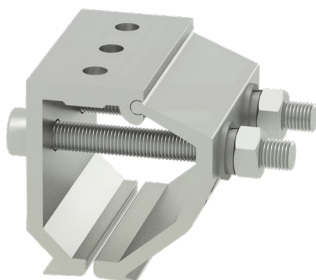

Pairing Non-Penetrative Clamps with Rooves

Klip-lok Interfaces

Types of Roofing/Decking

Universal 700 | ER-I-09

- o Lysaght Klip-Lok 700 Classic
- o Lysaght Klip-Lok 700 Hi-Strength
- o Stramit Speed Deck Ultra
- o Fielders King Klip 700
- o Straco Topdeck 700
- o Metroll Metlok 700
- o Stramit Speed Deck 500
- o BlueScope Rev-Klip 700

406 | ER-I-32/AU

- o Lysaght Klip-Lok 406

Longline 305 | ER-I-29/AU

- o Lysaght Longline 305

Universal | ER-I-34

- o Lysaght Klip-Lok 700 Classic
- o Lysaght Klip-Lok 700 Hi-Strength
- o Lysaght Klip-Lok 406
- o Stramit Speed Deck Ultra
- o Fielders King Klip 700
- o Straco Topdeck 700
- o Metroll Metlok 700
- o Stramit Speed Deck 500
- o BlueScope Rev-Klip 700
- o Metroll Metlok 500
- o Steeline Steel-Rib 500 (ST-28)
- o Revolution Maxline 340
- o Steeline Lokdeck 680